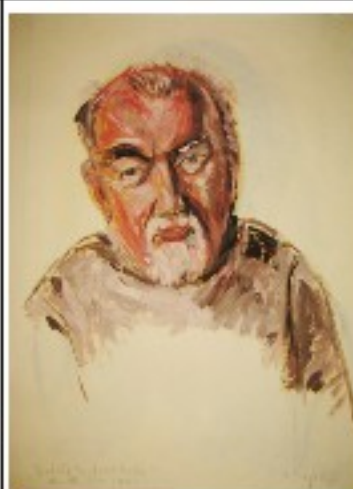

Olaf Klepzig

1. 1962 geboren in Schkeuditz / Sachsen
   1979/84 kfm. Lehre; Pädagogikstud. Dresden
   1982 **künstlerischer Schaffensbeginn**
   1989-93 Kunsterzieher
   1993/94 Indien- / Irlandreise
   1995/96 **Atelierstipendium Schweiz**
   1997/99 1. Bildhauersymposium im Forstbotanischer Garten Tharandt
   ab 2000 Dozent an der VHS Dresden
   2000 künstlerischer Mitarbeiter einer Projektentwicklungsgesellschaft
   2002 **freischaffender Bildhauer/Maler/Gestalter**
   2005 Initiator „KUNST:OFFEN IN SACHSEN“ / Griechenlandreise
   2006 Beginn der Leitung eigener Kurse
   2007 3. Studienreise nach Lanzarote + England-Studienreise zum YSP - Exposition Andy Goldsworthy
   2008 Geburt des Sohnes
   2009 erste Astgabelfiguren + Reliefs sowie Konstruktionen entstehen
   2009 **1. Preis Hameln Skulpturenwettbewerb**
   2010 Teiln. Intern. Bildhauersymp. Davos, CH
   2011 GLOBORELIEFS entstehen
   Mitglied im Sächsischen Künstlerbund
   2011 **1. Preis Skulpturenwettbewerb Hameln**

Teilnahme an nationalen + internationalen Bildhauer-Symposien, u.a. in ...

1. ab 2006 Lübbenau - Spreewaldatelier
   2012 Belgien - Lo Christi bei Gent
   2013 Moritzburg - Großkeramik "Drei Nereiden"
   2014 Frankreich - La Bresse + Condrieu
   2015 Frankreich - Hautecour
   2016 Luxemburg - Lorentzweiler
   2017 Italien Südtirol - Ahrntal
   2017 Zypern, Steinsymposium in Pafos - europäische Kulturhauptstadt

DSM Rabenau

11. Februar bis 21. Mai 2018
01734 Rabenau, Lindenstraße 2

Di.-Do. 10-16 Uhr, Fr. 10-14 Uhr
Sonntag/Feiertag 13-17 Uhr

zu erreichen mit
Bus RVD 348, Rabenau Markt
Schmalspurbahn - Bahnhof Rabenau -> Mühlberg
PKW - Parken am Markt

AUSSTELLUNGSPROGRAMM

Nutzen Sie bitte nicht nur die Eröffnung, mich und meine Kunst zu treffen, Danke!

Vernissage **11. Februar 2018 15:00 Uhr**
Posaune: Roland Schütze
Trompete: Ole Lyonel Klepzig
Laudatio: Hilde Golde (Herrnhut)

Handschnitzen **25. März 2018 14:00 Uhr**
(anlässlich Kunsthandwerkertag im DSM)

Midisage **15. April 2018 15:00 Uhr mit Olaf Klepzig**
Lichtbild+Video-Vortrag:
"Teilnahme an internationalen Bildhauersymposien in Belgien, Deutschland, Frankreich, Luxemburg, Italien, Schweiz, Zypern"

Finissage = **14. Kunst:offen in Sachsen**
Ich nehme diesmal mit und in der Ausstellung teil, also:

Pfingstsonntag 20. Mai - 10 bis 18 Uhr
Pfingstmontag 21. Mai - 10 bis 18 Uhr

HERZLICH WILLKOMMEN !

Kulturraum
Meißen
Sächsische Schweiz
Osterzgebirge