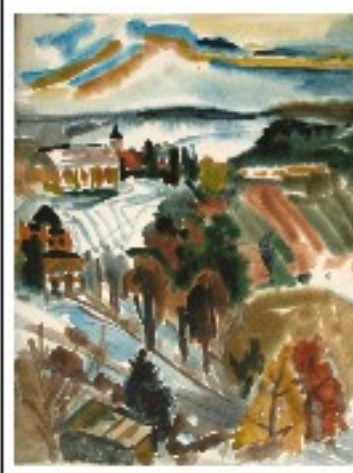

Olaf Klepzig

1. 1962 geboren in Schkeuditz / Sachsen
   1979/84 kfm. Lehre; Pädagogikstud. Dresden
   1982 **künstlerischer Schaffensbeginn**
   1989-93 Kunsterzieher
   1993/94 Indien- / Irlandreise
   1995/96 **Atelierstipendium Schweiz**
   1997/99 1. Bildhauersymposium im Forstbotanischer Garten Tharandt
   ab 2000 Dozent an der VHS Dresden
   2000 künstlerischer Mitarbeiter einer Projektentwicklungsgesellschaft
   2002 **freischaffender Bildhauer/Maler/Gestalter**
   2005 Initiator „KUNST:OFFEN IN SACHSEN“ / Griechenlandreise
   2006 Beginn der Leitung eigener Kurse
   2007 3. Studienreise nach Lanzarote + England-Studienreise zum YSP - Exposition Andy Goldsworthy
   2008 Geburt des Sohnes
   2009 erste Astgabelfiguren + Reliefs sowie Konstruktionen entstehen
   2009 **1. Preis Hameln Skulpturenwettbewerb**
   2010 Teiln. Intern. Bildhauersymp. Davos, CH
   2011 GLOBORELIEFS entstehen
   Mitglied im Sächsischen Künstlerbund
   2011 **1. Preis Skulpturenwettbewerb Hameln**

Teilnahme an nationalen + internationalen Bildhauer-Symposien, u.a. in ...

1. ab 2006 Lübbenau - Spreewaldatelier
   2012 Belgien - Lo Christi bei Gent
   2013 Moritzburg - Großkeramik "Drei Nereiden"
   2014 Frankreich - La Bresse + Condrieu
   2015 Frankreich - Hautecour
   2016 Luxemburg - Lorentzweiler
   2017 Italien Südtirol - Ahrntal
   2017 Zypern, Steinsymposium in Pafos - europäische Kulturhauptstadt

DSM Rabenau

11. Februar bis 21. Mai 2018
01734 Rabenau, Lindenstraße 2

Di.-Do. 10-16 Uhr, Fr. 10-14 Uhr
Sonntag/Feiertag 13-17 Uhr

zu erreichen mit
Bus RVD 348, Rabenau Markt
Schmalspurbahn - Bahnhof Rabenau -> Mühlberg
PKW - Parken am Markt

AUSSTELLUNGSPROGRAMM

Nutzen Sie bitte nicht nur die Eröffnung, mich und meine Kunst zu treffen, Danke!

Vernissage **11. Februar 2018 15:00 Uhr**
Posaune: Roland Schütze
Trompete: Ole Lyonel Klepzig
Laudatio: Hilde Golde (Herrnhut)

Handschnitzen **25. März 2018 14:00 Uhr**
(anlässlich Kunsthandwerkertag im DSM)

Midisage **15. April 2018 15:00 Uhr mit Olaf Klepzig**
Lichtbild+Video-Vortrag:
"Teilnahme an internationalen Bildhauersymposien in Belgien, Deutschland, Frankreich, Luxemburg, Italien, Schweiz, Zypern"

Finissage = **14. Kunst:offen in Sachsen**
Ich nehme diesmal mit und in der Ausstellung teil, also:

Pfingstsonntag 20. Mai - 10 bis 18 Uhr
Pfingstmontag 21. Mai - 10 bis 18 Uhr

HERZLICH WILLKOMMEN !

Kulturraum
Meißen
Sächsische Schweiz
Osterzgebirge